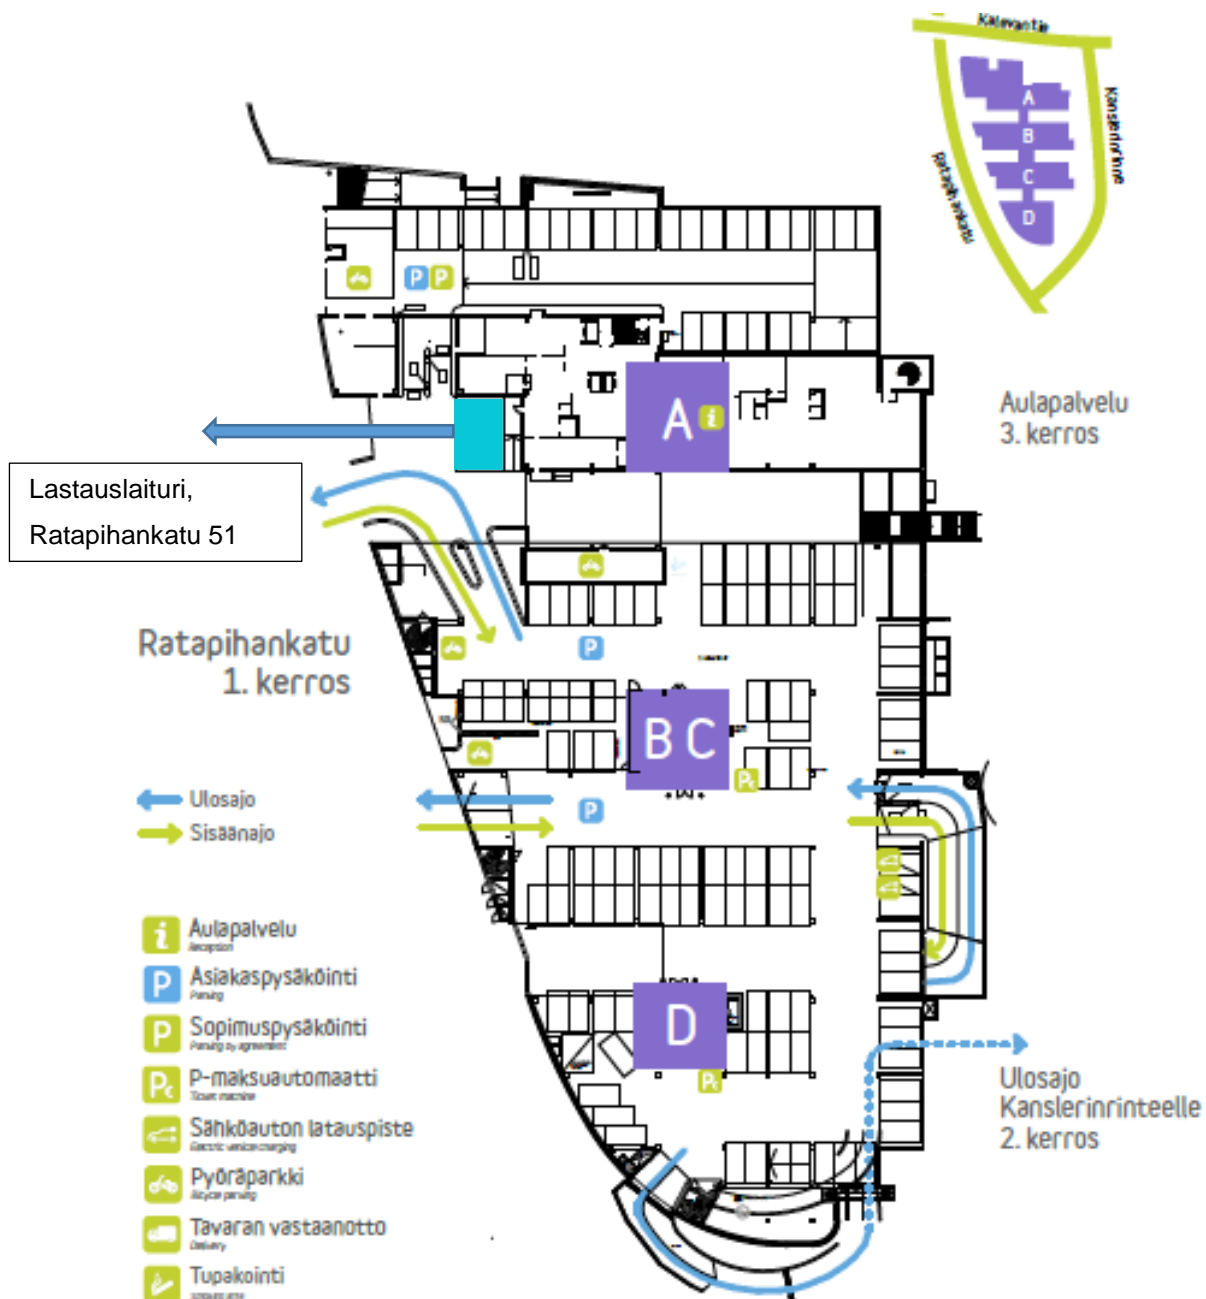

Aulapalvelun yhteystiedot

Avoimna klo 07.45 -17.00

Puh. 046 712 0190

tampere@technopolis.fi